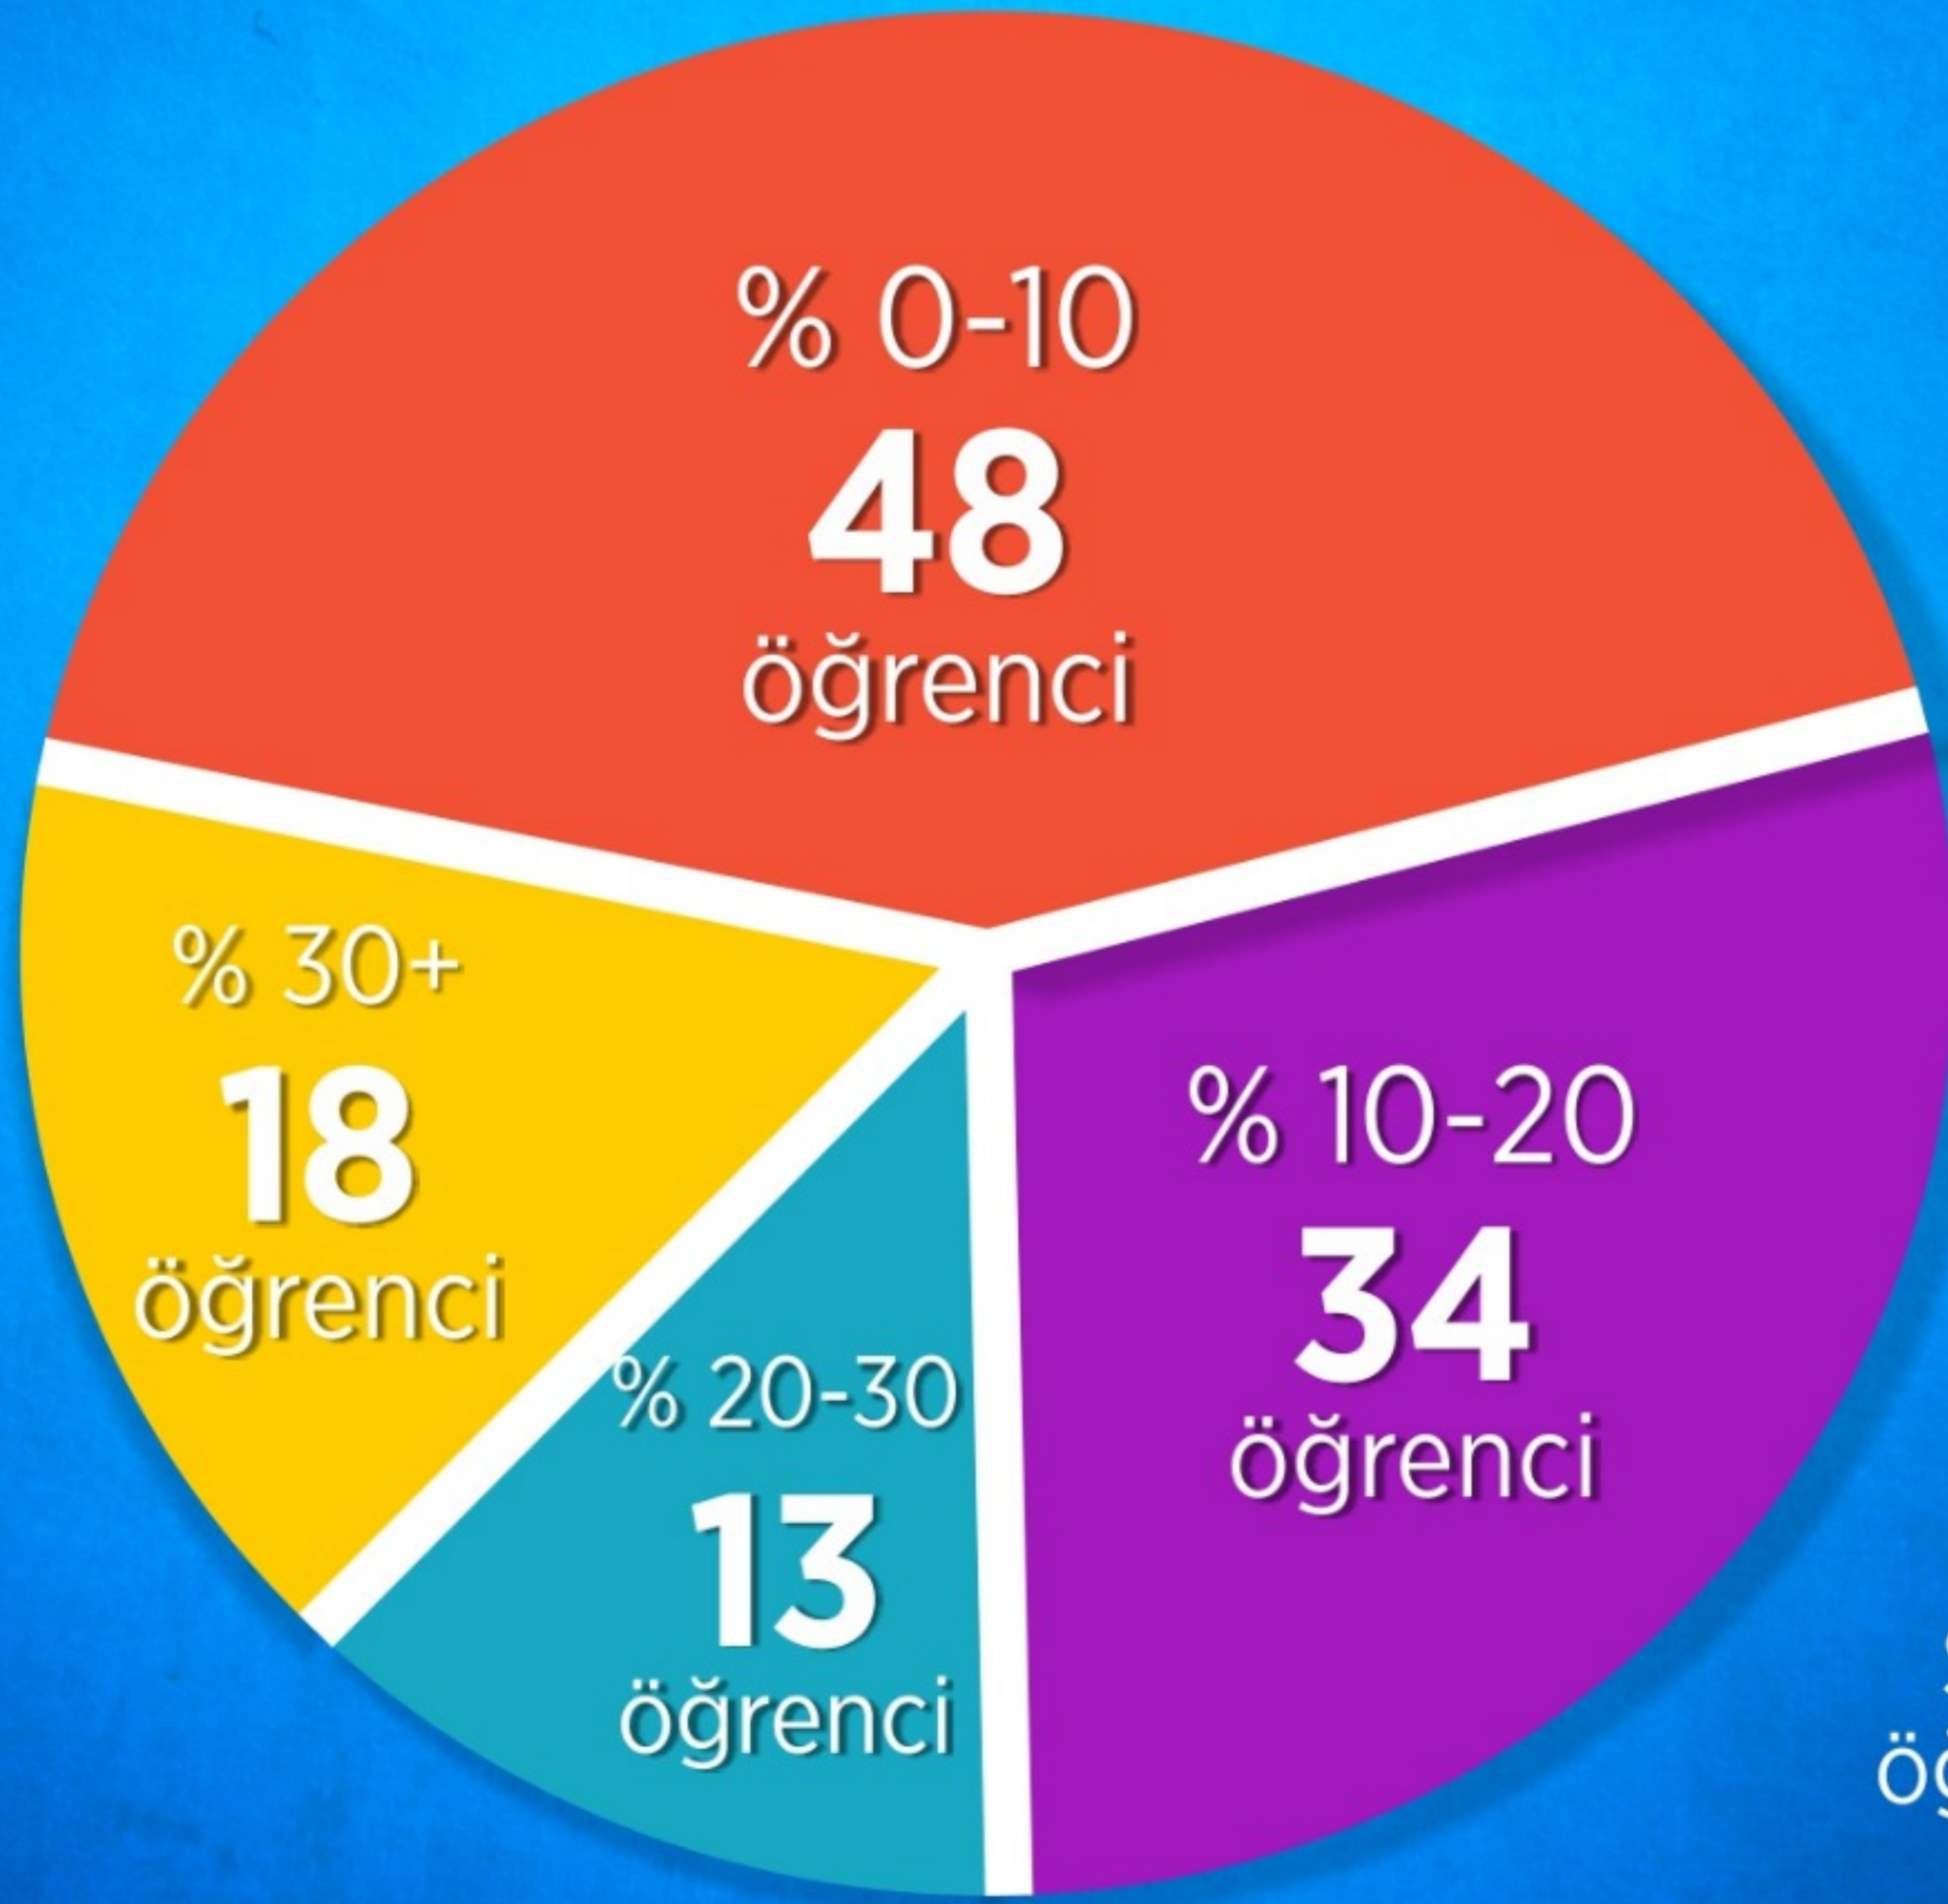

## 2020 LGS SONUÇLARIMIZ

Sınava katılan  
öğrenci sayısı:113

Kıymetli öğretmenlerimiz, değerli velilerimiz  
ve sevgili öğrencilerimizi kutluyoruz.